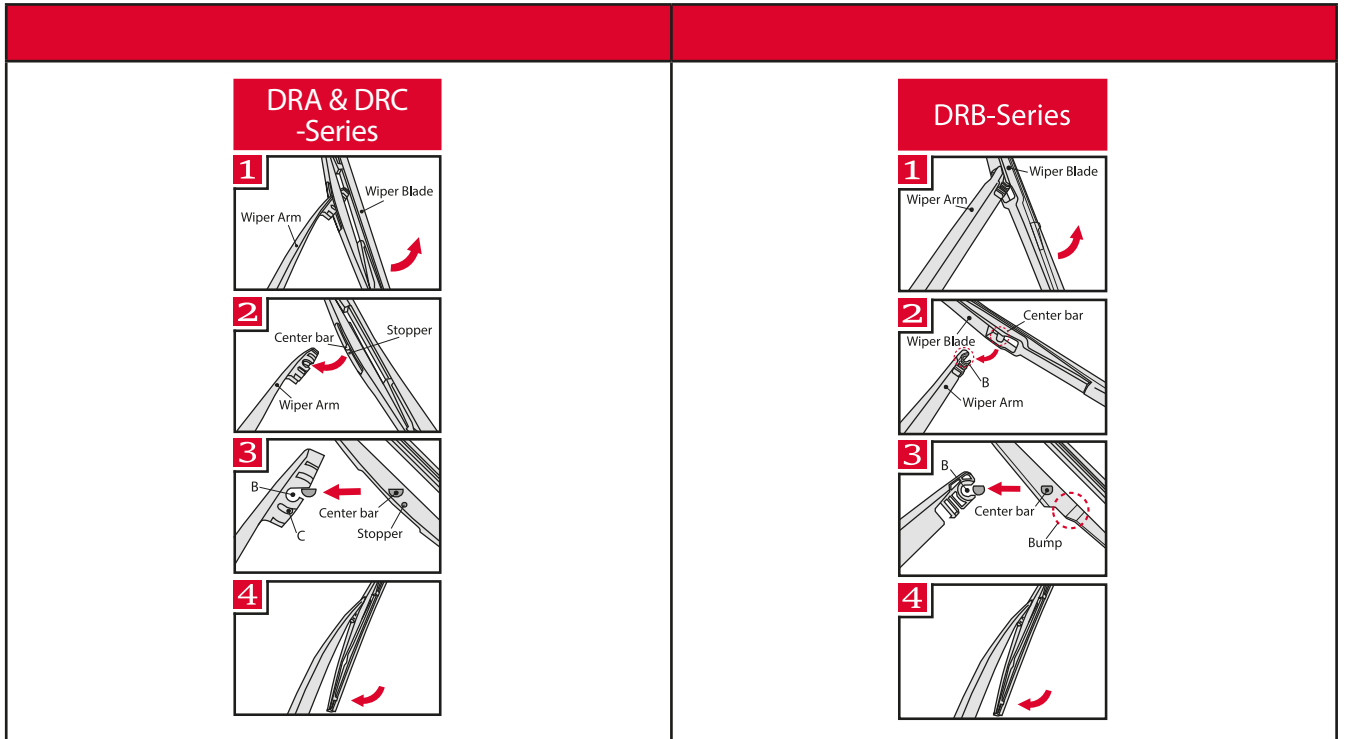

Задние щетки стеклоочистителя