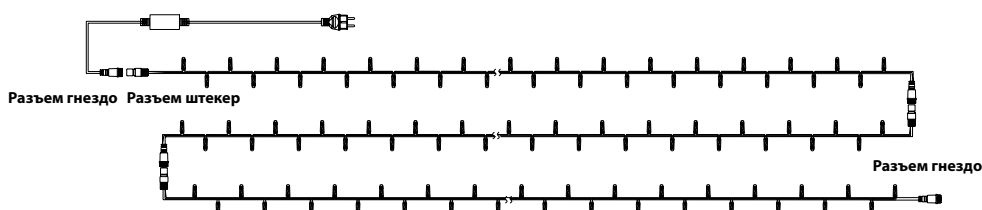

ORIGINAL

PROFESSIONAL

Гирлянда «Дюраплей»

Гирлянда «Дюраплей» представляет собой эластичный кабель, с расположенными на нем на расстоянии 10 см светодиодами. Эта ударопрочная, морозоустойчивая и влагозащищенная конструкция идеально подходит для применения на наружных объектах. Наиболее часто гирлянда используется для подсветки фасадов зданий, украшения новогодних елей, ограждений, мостов, деревьев, арок, а также великолепно подходит для праздничного оформления витрин магазинов.