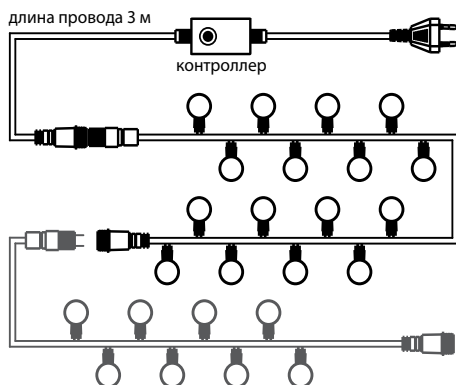

Гирлянда «Мишура»