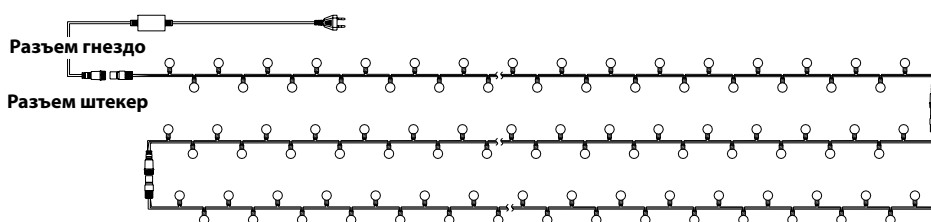

Гирлянда «Мультишарики»

Гирлянда «Мультишарики» представляет собой общий провод с последовательно расположенными на нем светодиодами в колпачках белого цвета, диаметром от 1,3 до 4,5 сантиметров. Праздничный светодинамический эффект создается благодаря режиму смены цветов. Данный режим позволяет получить неповторимые светодинамические картины, коренным образом отличающиеся от существующих сегодня световых эффектов.

Гирлянда «Мультишарики» была целенаправленно разработана в качестве елочного украшения. Но широко применяется для оформления витрин, окон, колонн, элементов интерьера и разнообразных экспозиций.

ORIGINAL

Для подключения до 200 метров требуется установочный набор
303-500 — комплект подключения для гирлянды «Мультишарики» 230 В