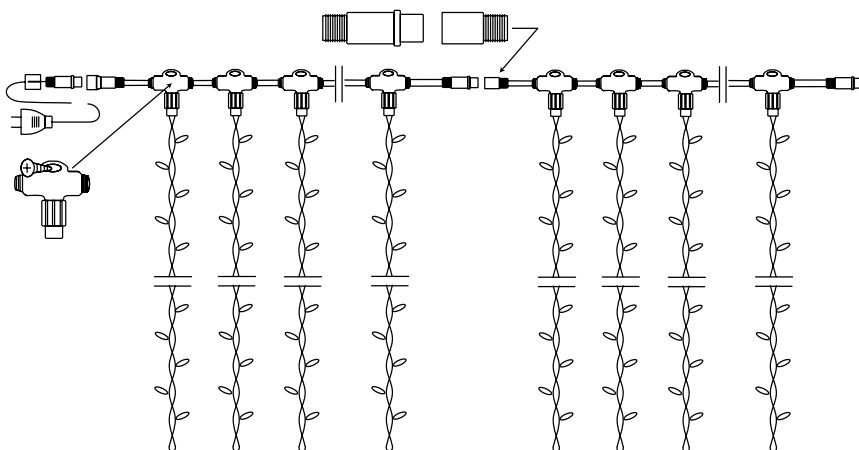

Артикул	Цвет	Высота, м	Тип и кол-во источников света
531-248	розовый	1,2	80 LED
531-268	розовый	1,5	120 LED

Гирлянда «Дождь» (Занавес)

представляет собой гибкий горизонтальный двухметровый шнур-шину, к которому через равные промежутки крепятся 20 последовательно расположенных вертикальных нитей одинаковой длины со светодиодными лампами. Сфера применения данной гирлянды весьма обширна. Благодаря простоте конструкции и легкой трансформации изделия в плоские формы (украшение окон, витрин и фасадов зданий), а также в объемные конструкции (украшение колонн и создание эффекта «провисающих потолков»).