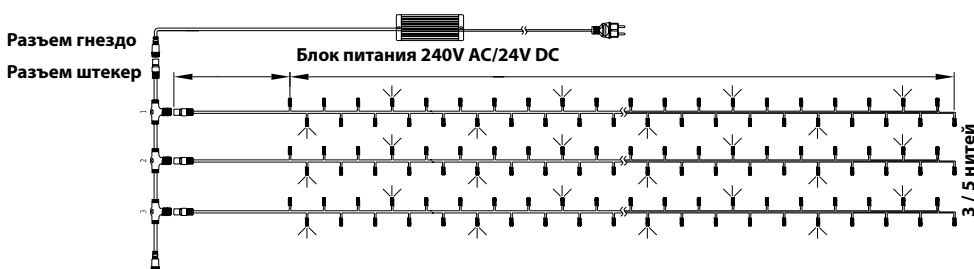

Артикул	Цвет свечения	Размер, см
506-264	синий	80

Олени с санями

Артикул	Цвет свечения	Размер, см
503-112	мультицвет	350x195x80

Гирлянда «Клип Лайт»

специально разработана для украшения больших кустарников, деревьев и новогодних елей. Представляет собой двужильный провод, с последовательно расположенными на нем светодиодами.