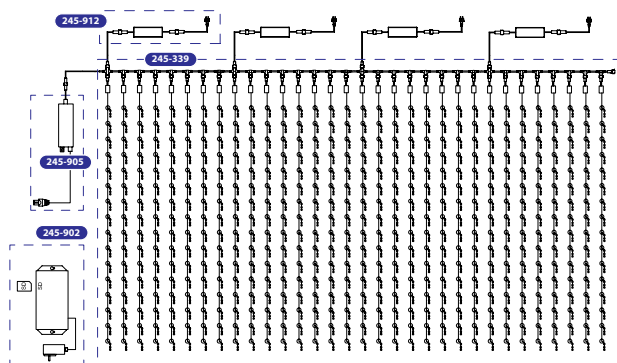

Гирлянда «Умный дождь»

Для создания световых эффектов необходим контроллер

* Напряжение питания ..... 24 В

** Напряжение питания ..... 12 В

Артикул	Цвет свечения	Размер, м	Количество светодиодов, LED	Тип свечения	Цвет и материал провода	Соединение, шт
245-335* PRO	белый	3×3	672	динамика	белый ПВХ	до 512
245-339** PRO	RGB	3,2×3	4608	динамика	белый ПВХ	до 16