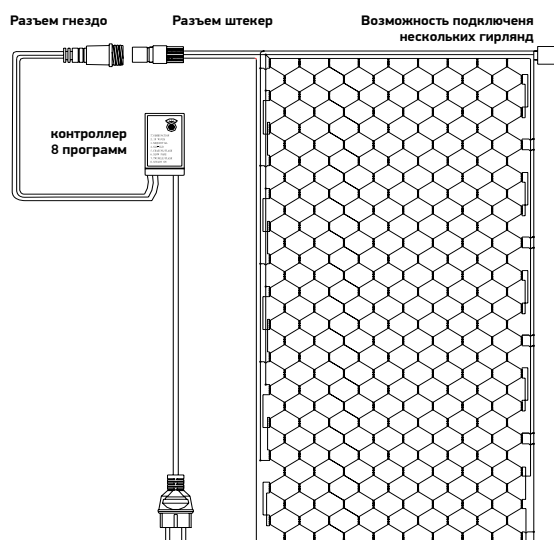

* для управления цветом и световыми эффектами необходим контроллер 245-907

Гирлянда «Сеть»

наиболее часто используется для украшения фасадов и потолков зданий практически любой площади, отлично подходит для украшения небольших кустов, растяжки между направляющими в беседке или веранде, ей можно легко и быстро обмотать колонны или столбы. Наиболее эффектно выглядят декорированные «Сетью» окна зданий.