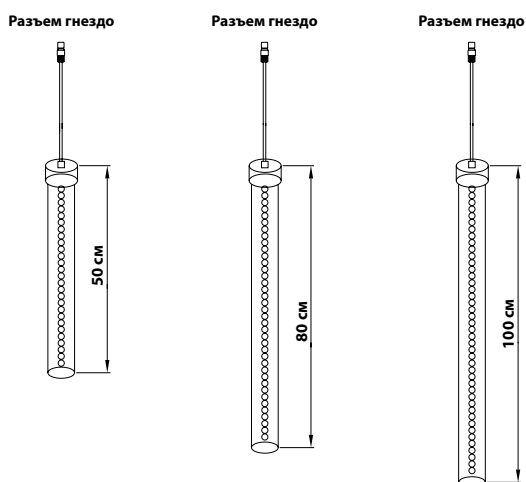

Сосульки

Гирлянда «Сосульки» представляет собой трубку из прозрачного ПВХ, внутри которой надежно закреплена двухсторонняя тонкая плата со светодиодами белого цвета, а также микрочипом, обеспечивающим светодинамический эффект стекающей капли. Гирлянда является влагозащищенной и морозоустойчивой, проста в установке, благодаря наличию стандартного цоколя е27. Для того, чтобы установить сосульку необходимо просто вкрутить ее в цоколь гирлянды «Белт-лайт».

ORIGINAL

PROFESSIONAL