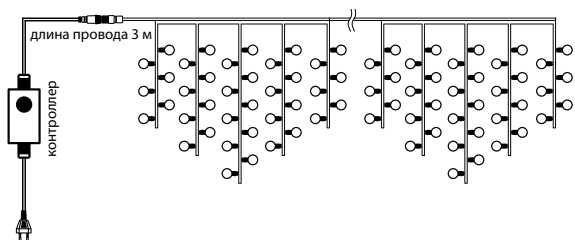

Гирлянда «Бахрама»