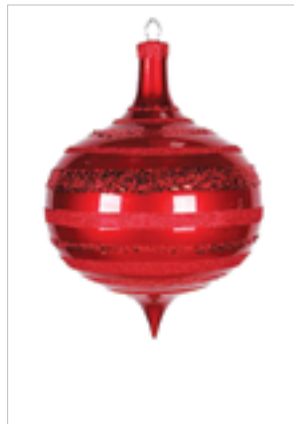

Карамельная палочка 3D

Артикул	Размер, см	Цвет
502-391	89×78	белый / красный

Мороженое

Артикул	Размер, см	Цвет
502-249	80	мульти

Елочные игрушки

Венок из шариков

Артикул	Размер, см	Цвет
502-395	46	мульти

Юла