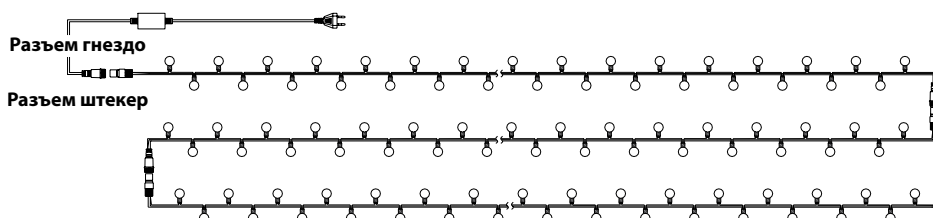

Гирлянда «Твинкл Лайт»

Гирлянда «Твинкл лайт» представляет собой общий провод с последовательно расположенными короткими отводами, направленными в разные стороны, на концах которых расположены светодиоды. Для создания праздничного светодинамического эффекта в общий провод встроен многопрограммный контроллер, позволяющий управлять 8-ю режимами свечения.

Гирлянда «Твинкл лайт» была целенаправленно разработана в качестве елочного украшения. Часто применяется для оформления витрин, окон, колонн, элементов интерьера и разнообразных экспозиций.