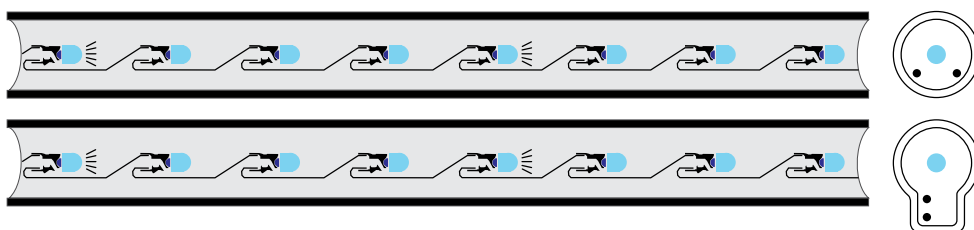

Гибкий неон

представляет собой гибкий световой шнур, состоящий из матовой монолитной ПВХ трубки, внутрь которой запрессованы токопроводящие жилы со светодиодами. Гибкий неон применяется в архитектурной подсветке сооружений и зданий, изготовлении световых панно и наружной рекламе.