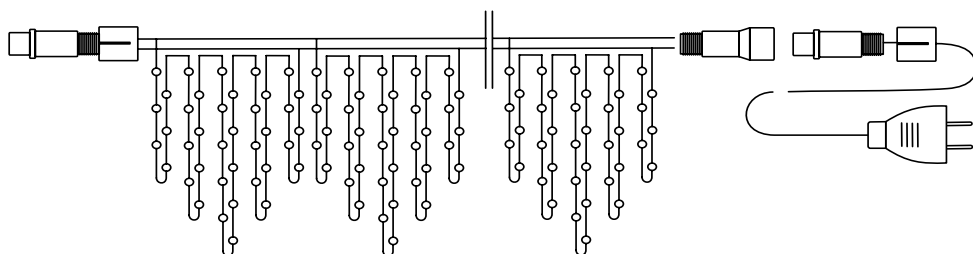

Гирлянда «Айсикл» (Бахрома)

представляет собой одну из разновидностей «Светодиодного дождя», но отличается от него тем, что нити, размещенные на общей двухметровой шине, имеют разную длину, имитируя свисающие с крыши сосульки. Чаще всего данное изделие применяется для декорирования карнизов домов, оконных проемов, арок, а также фасадов зданий и интерьеров внутренних помещений.