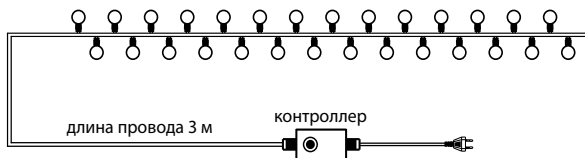

Гирлянда универсальная

Артикул	Цвет свечения	Размеры, м	Тип и кол-во источников света
303-015	белый	4	25 LED
303-025	белый	6	40 LED
303-045	белый	10	80 LED
303-055	белый	15	120 LED

Артикул	Цвет свечения	Размер, м	Тип и кол-во источников света
303-016	теплый белый	4	25 LED
303-026	теплый белый	6	40 LED
303-046	теплый белый	10	80 LED
303-056	теплый белый	15	120 LED
303-013 NEW	синий	4	25 LED
303-023 NEW	синий	6	40 LED
303-043 NEW	синий	10	80 LED
303-053 NEW	синий	15	120 LED
303-019	мультицвет	4	25 LED
303-029	мультицвет	6	40 LED
303-049	мультицвет	10	80 LED
303-059	мультицвет	15	120 LED