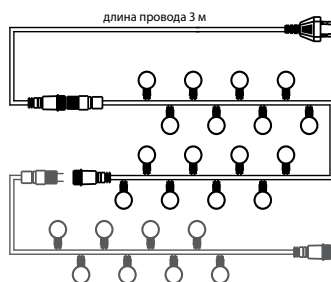

Гирлянда «Шарики»