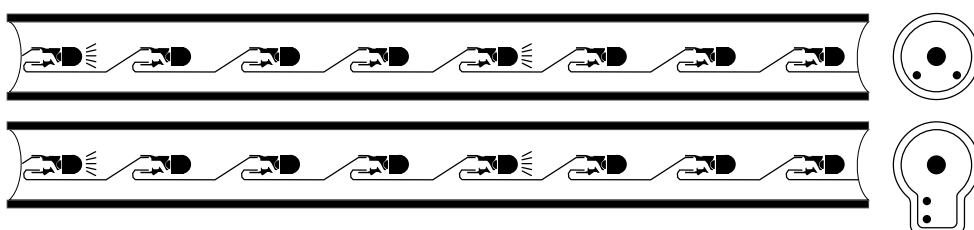

Гибкий неон

Представляет собой гибкий световой шнур, состоящий из матовой монолитной ПВХ трубки, внутрь которой запрессованы токопроводящие жилы со светодиодами. Гибкий неон применяется в архитектурной подсветке сооружений и зданий, изготовлении световых панно и наружной рекламе.