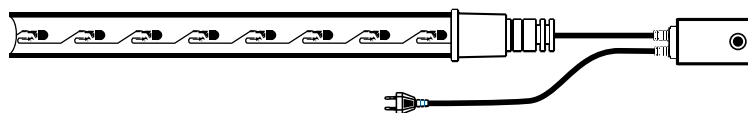

ГОТОВЫЕ НАБОРЫ ДЮРАЛАЙТА

Артикул	Цвет свечения	Размер, м/диаметр, мм	Количество светодиодов, LED	Тип свечения
121-325-06	белый	6/13	24	динамика*
121-325-14	белый	14/13	24	динамика*
121-326-06	теплый белый	6/13	24	динамика*
121-326-14	теплый белый	14/13	24	динамика*
121-329-06	мультицвет	6/13	24	динамика*
121-329-14	мультицвет	14/13	24	динамика*
245-109	RGB	6/13	36	смена цвета**
245-119	RGB	14/13	36	смена цвета**

* для динамики необходим контроллер 123-031

** для управления цветом и световыми эффектами необходим контроллер 245-907

* для динамики необходим контроллер 123-032/123-034