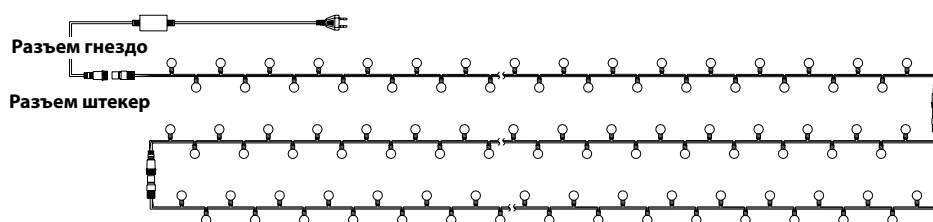

Гирлянда «Шарики»

Гирлянда «Шарики» представляет собой общий провод с последовательно расположенными на нем светодиодами в колпачках белого цвета, диаметром от 1,3 до 4,5 сантиметров. Праздничный светодинамический эффект создается благодаря режиму смены цветов. Данный режим позволяет получить неповторимые светодинамические картины, коренным образом отличающиеся от существующих сегодня световых эффектов.

Гирлянда «Шарики» была целенаправленно разработана в качестве елочного украшения. Но широко применяется для оформления витрин, окон, колонн, элементов интерьера и разнообразных экспозиций.

ORIGINAL

Для подключения до 200 метров требуется установочный набор
303-500 — комплект подключения для гирлянды «Мультишарики» 230 В