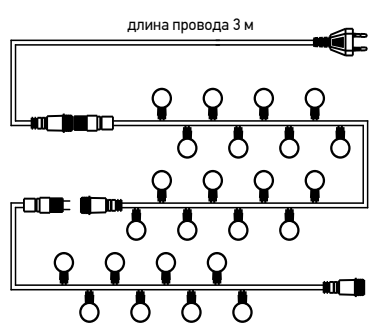

- режим свечения динамика
- степень защиты IP20
- темно-зеленый ПВХ
- напряжение питания 230 В
- от -20 °С до +40 °С
- соединение до 30 метров