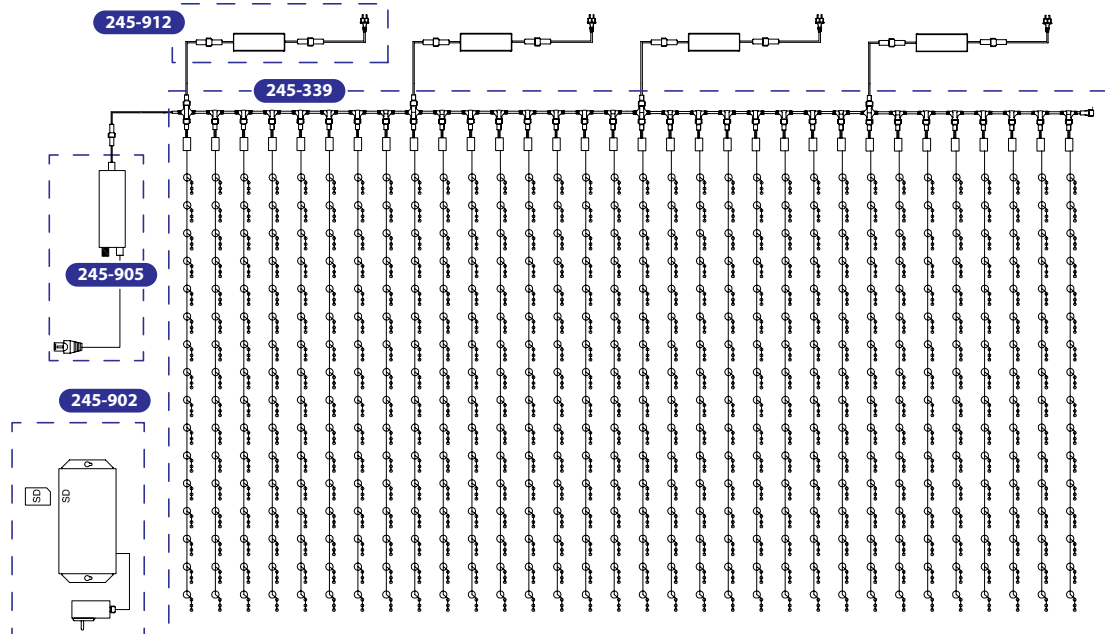

* для управления цветом и световыми эффектами необходим контроллер 245-907

ГИРЛЯНДЫ УЛИЧНЫЕ

Гирлянда «Умный дождь»

Для создания световых эффектов необходим контроллер

* Напряжение питания 24 В

** Напряжение питания 12 В