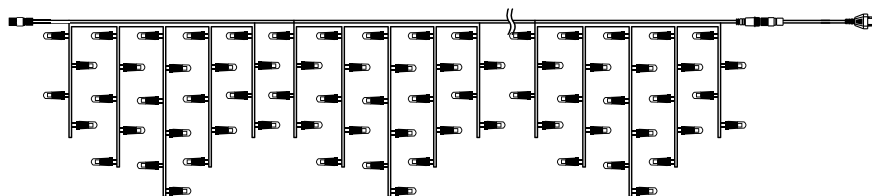

Гирлянда «Айсикл» (Бахрома)

Представляет собой одну из разновидностей «Светодиодного дождя», но отличается от него тем, что нити, размещенные на общей двухметровой шине, имеют разную длину, имитируя свисающие с крыши сосульки. Чаще всего данное изделие применяется для декорирования карнизов домов, оконных проемов, арок, а также фасадов зданий и интерьеров внутренних помещений.