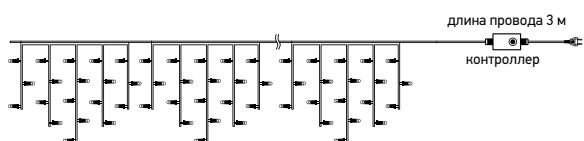

ГИРЛЯНДЫ ИНТЕРЬЕРНЫЕ

Гирлянда «Бахрома» (Айсикл)