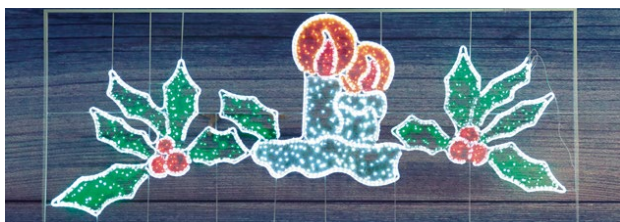

Две свечи

Артикул	Цвет свечения	Размер, см
503-107	мультикоптор	330×140