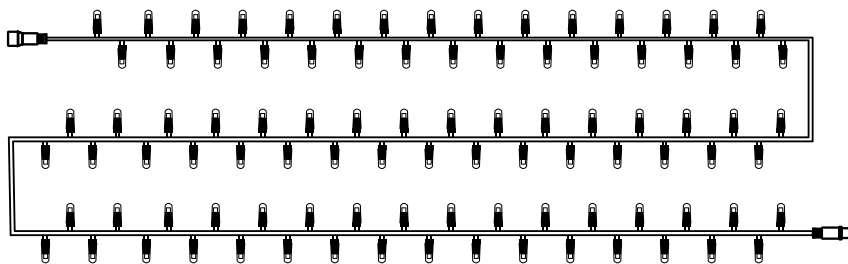

Гирлянда «Нить»

Данная гирлянда представляет собой тонкий эластичный кабель, со встроенными, последовательно расположенными на нем светодиодами. Используется для подсветки фасадов зданий, арок, витрин магазинов, мостов и деревьев, а также для украшения новогодних елей.