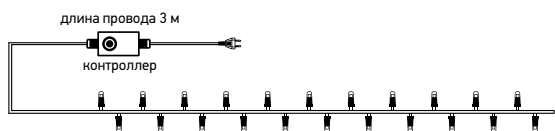

ГИРЛЯНДЫ ИНТЕРЬЕРНЫЕ

Гирлянда «Твинкл-лайт» (Универсальная)