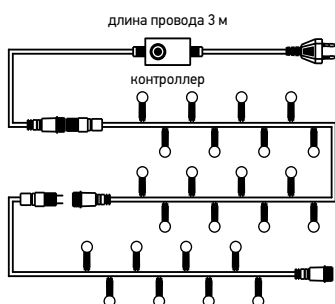

ГИРЛЯНДЫ ИНТЕРЬЕРНЫЕ

Гирлянда «Мишура»