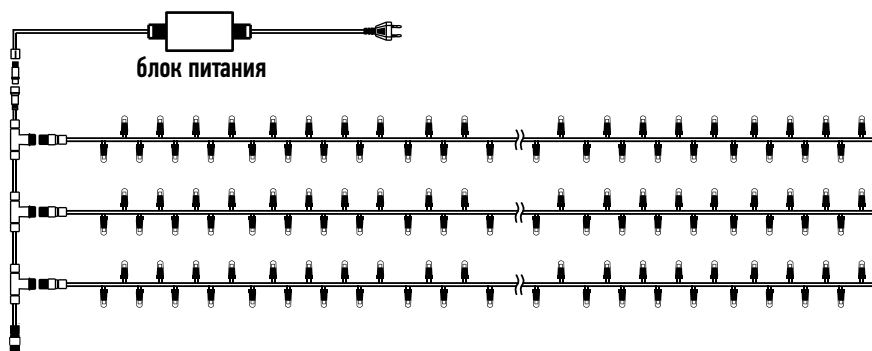

* с динамикой; ** насадки в форме шишек

Гирлянда «Клип-лайт»

Специально разработана для украшения больших кустарников, деревьев и новогодних елей. Представляет собой двухжильный провод с последовательно расположенными на нем светодиодами.