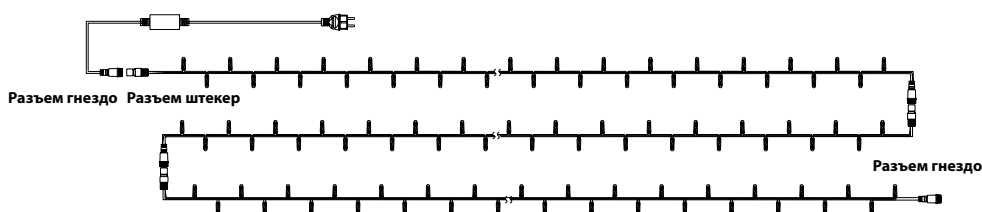

Гирлянда «Дюраплей»

Гирлянда «Дюраплей» представляет собой эластичный кабель, с расположенными на нем на расстоянии 10 см светодиодами. Эта ударопрочная, морозоустойчивая и влагозащищенная конструкция идеально подходит для применения на наружных объектах. Наиболее часто гирлянда используется для подсветки фасадов зданий, украшения новогодних елей, ограждений, мостов, деревьев, арок, а также великолепно подходит для праздничного оформления витрин магазинов.