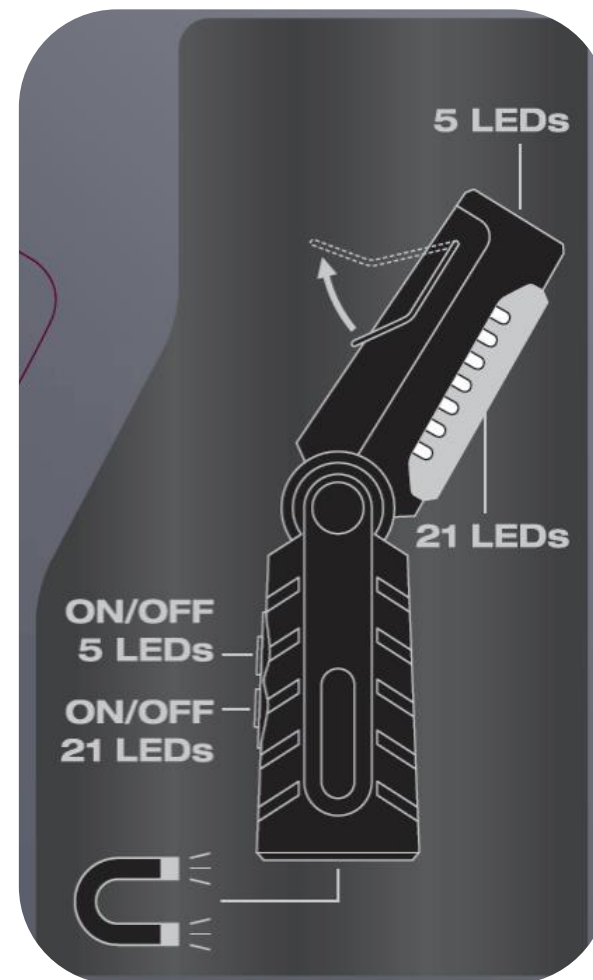

Основные характеристики фонаря LEDinspect® FOLDABLE 80 (LEDIL201)

Основные технические характеристики

Конструкция	21+5 высококачественных светодиодов
Питание	Ni-Mh аккумулятор 1600 мАч
Номинальная мощность, Вт/ Напряжение, В	1.5 / 4.5
Размеры (д/ш/в), мм	220 x 46 x 51
Световой поток, лм	125/90
Цветовая температура, К	6000
Подзарядка, ч	5
Время работы, ч	4

Данные для заказа

EAN 10	4052899009592	1 шт.