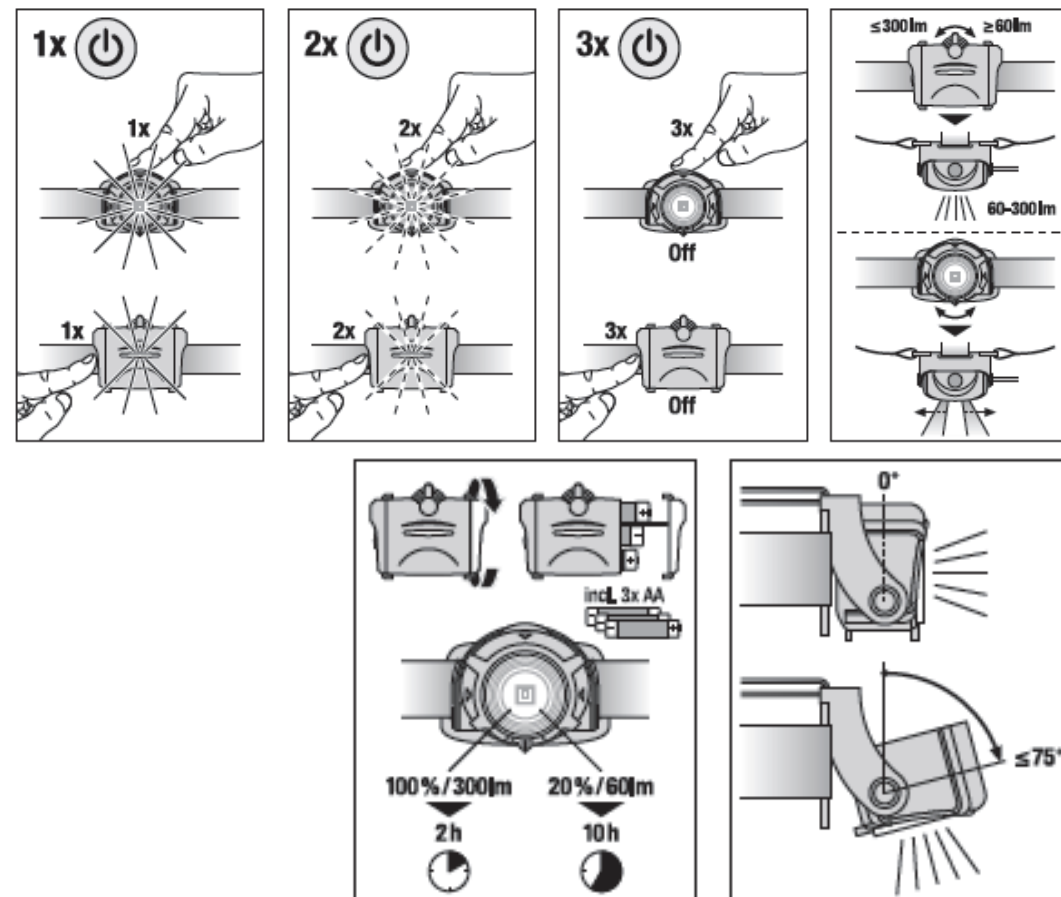

Основные характеристики фонаря LEDinspect® HEADLAMP 300 (LEDIL209)

Основные технические характеристики

Конструкция	Высококачественный светодиод
Питание	3 батарейки типа AA
Номинальная мощность, Вт/ Напряжение, В	3 / 4.5
Размеры (д/ш/в), мм	82 x 60 x 42 (передний фонарь) 82 x 68 x 32 (задний фонарь)
Световой поток, лм	300 (100% яркости) 60 (20% яркости)
Цветовая температура, К	6500 – 7500 (передний фонарь) 1000К – 2000 (задний фонарь)
Время работы, ч	2-3 100% яркости До 10 20% яркости

Данные для заказа

EAN 10	4052899425033	1 шт.