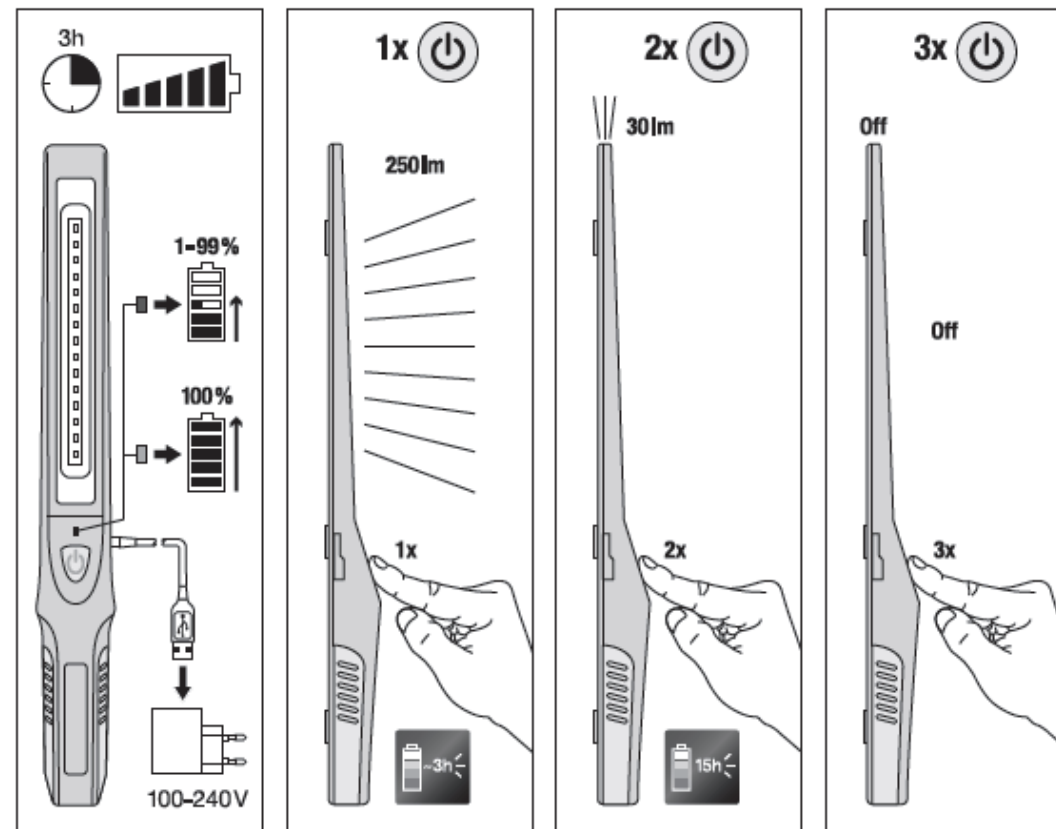

Основные характеристики фонаря LEDinspect® SLIMLINE 250 (LEDIL206)

Основные технические характеристики

Конструкция	15+2 высококачественных светодиодов
Мощность, Вт	0,5
Питание	Li-ion аккумулятор 2600 мАч
Номинальная мощность, Вт/ Напряжение, В	3 / 3.7
Размеры (д/ш/в), мм	320 x 38 x 28
Световой поток, лм	about 250 (основной свет) about 30 (фонарик)
Цветовая температура, К	6500K – 7500K (основной свет и фонарик)
Подзарядка, ч	2-3
Время работы, ч	2-3 (основной свет) , 15 (фонарик)

Данные для заказа

EAN 10

4052899424999