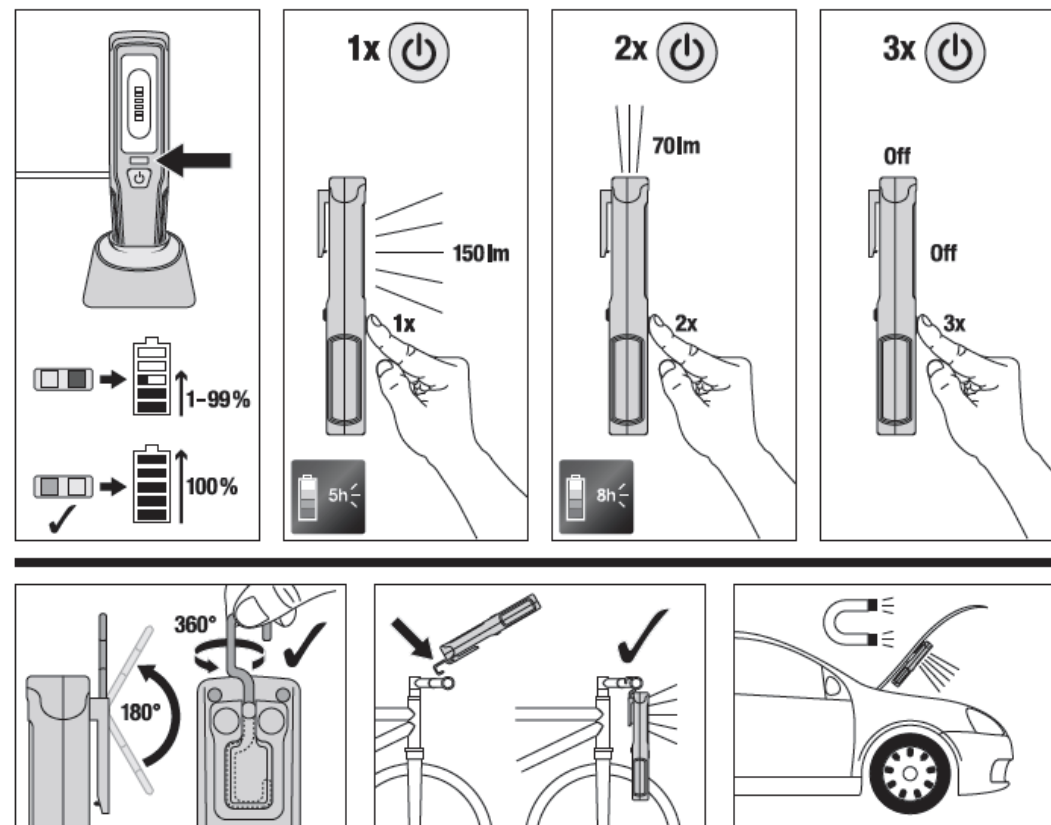

Данные для заказа

EAN 10	4052899425019
--------	---------------

Светодиодный фонарь LEDinspect® HEADLAMP 300 (LEDIL209)

В любой ситуации можно положиться на налобный фонарь LEDinspect® HEADLAMP 300. Водонепроницаемый корпус, гибкое крепление, диапазон яркости от 60 до 300 лм, режим фонарика с мигающим светом, красный свет в аварийном режиме и возможность фокусировки, а мягкие вставки гарантируют комфорт при носке.