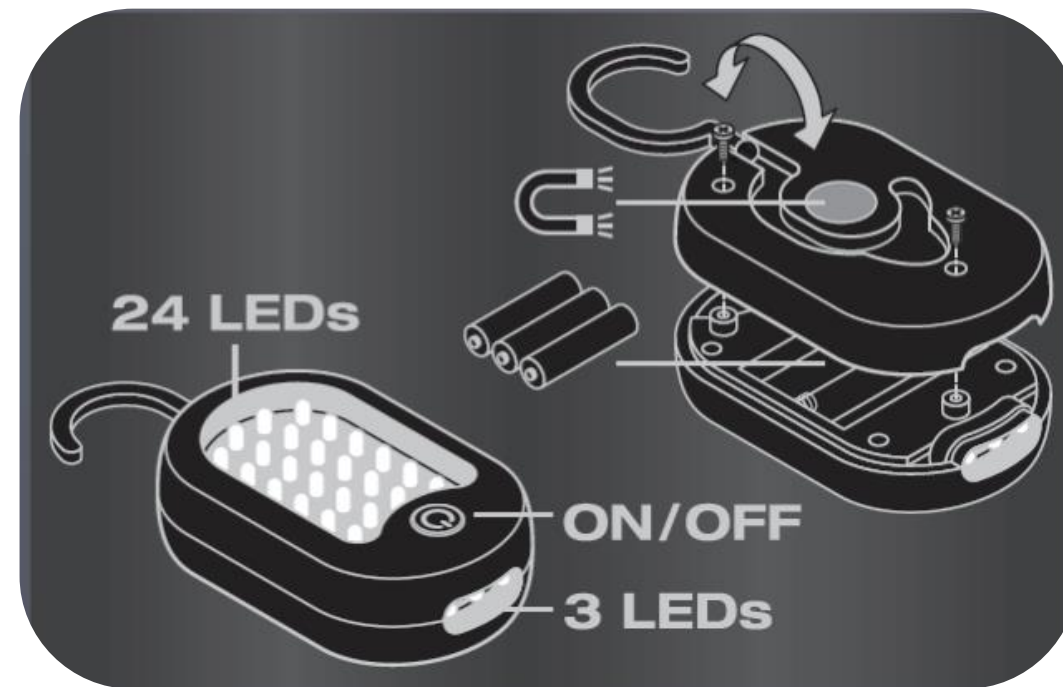

Данные для заказа

EAN 10	4052899009578	1 шт.
--------	---------------	-------

Светодиодный фонарь LEDinspect® PENLIGHT 80 (LEDIL203)

Практичный фонарь LEDinspect® PENLIGHT 80 это незаменимый помощник в гараже. Фонарь рассчитан на длительный срок службы благодаря восьми мощным светодиодам. Незаменимый помощник в гараже.