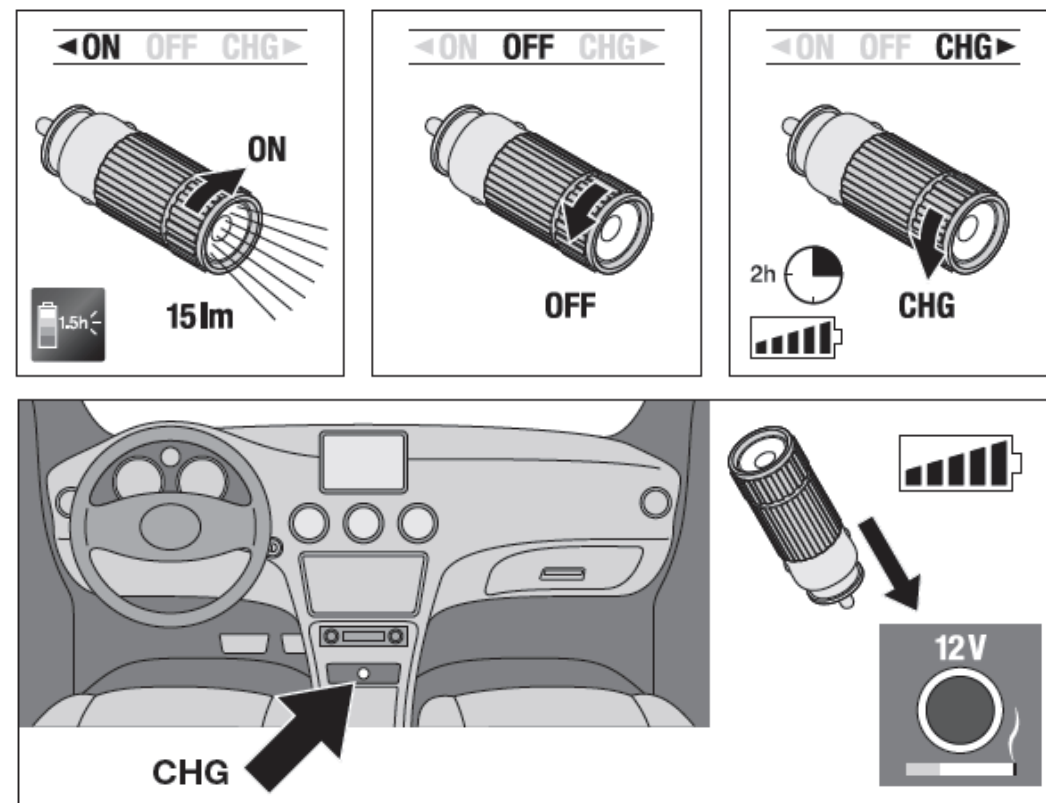

Основные характеристики фонаря LEDinspect® FLASHLIGHT 15 (LEDIL205)

Основные технические характеристики

Конструкция	Высококачественный светодиод
Мощность, Вт	0,5
Питание	Ni-MAh аккумулятор 80 мАч
Номинальная мощность, Вт/ Напряжение, В	0.5 / 3.6
Размеры (д/ш/в), мм	61 x Ø 22,55
Световой поток, лм	15
Цветовая температура, К	6500 – 7500
Подзарядка, ч	2
Время работы, ч	1.5

Данные для заказа

EAN 10

4052899424951