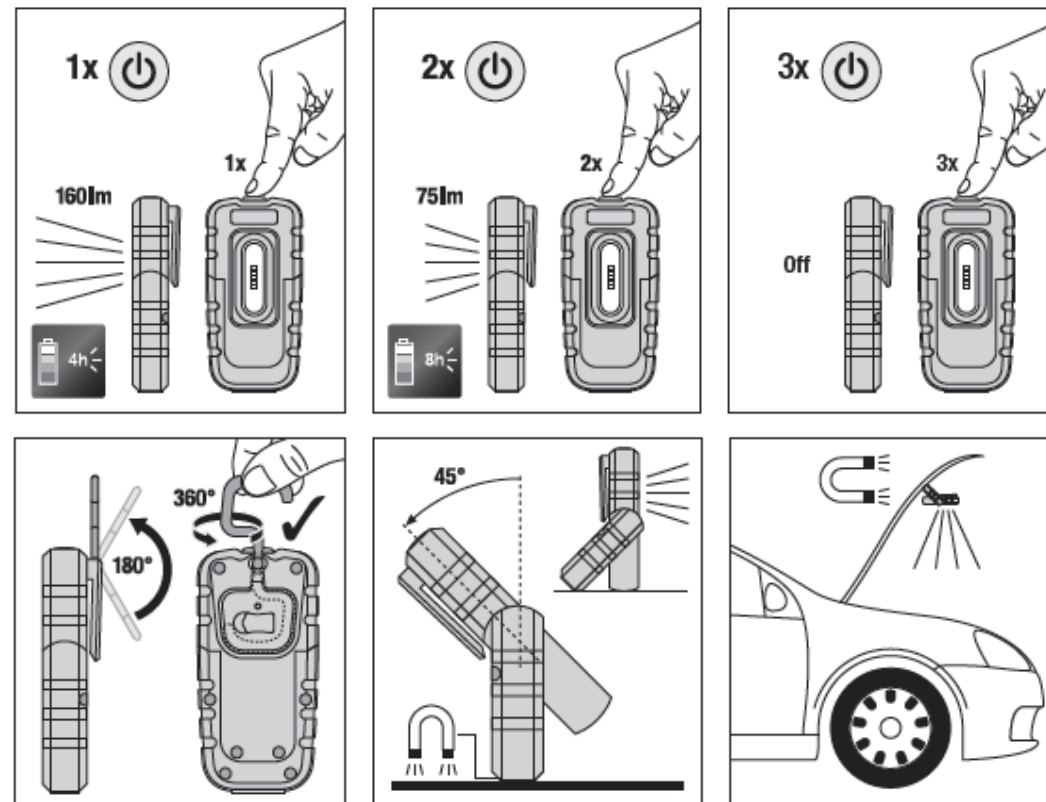

Основные характеристики фонаря LEDinspect® POCKET 160 (LEDIL204)

Основные технические характеристики

Конструкция	5 высококачественных светодиодов
Мощность, Вт	0,5
Питание	li-on аккумулятор 1500 мАч
Номинальная мощность, Вт/ Напряжение, В	0.5 / 3.7
Размеры (д/ш/в), мм	127 x 63 x 34
Световой поток, лм	160 (основной свет), 75 (фонарик)
Цветовая температура, К	6500 – 7500
Подзарядка, ч	2-3
Время работы, ч	До 4 основной свет и фонарик До 8 основной свет

Данные для заказа

EAN 10	4052899424975