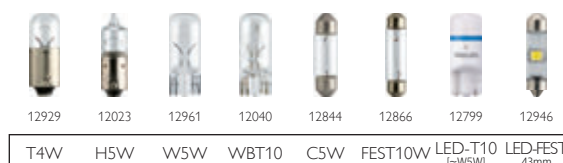

Внутреннее освещение