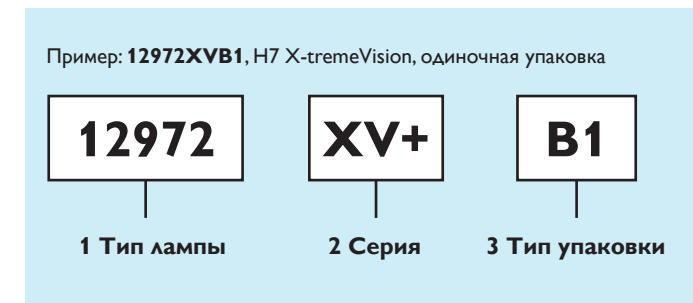

1 Тип лампы

Philips присваивает каждому типу лампы уникальный номер, который называется типом лампы.

- Коды всех ламп 12 В начинаются с 12 (например, 12972 для лампы H7 12V).
- Коды всех ламп 24 В начинаются с 13 (например, 13972 для лампы H7 24V).

2 Серия

Цветовые коды приводятся на страницах кодов заказа и на странице «Таблица применимости ламп» в каждом разделе. По цветовым кодам можно определить наличие лампы в определенной линейке продуктов.

Цветовой код

	Vision До 30% больше видимости	Серия PR
	VisionPlus До 60% больше видимости	Серия VP
	X-tremeVision Свет до 130% ярче	Серия XV+
	X-tremeVision G-force Свет до 130% ярче	Серия XVG
	LongLife EcoVision Срок службы — до 1500 часов	Серия LLECO
	ColorVision Просто добавьте оттенок	Серия CVP
	WhiteVision Белый ксеноновый эффект	Серия WHV or BVU
	WhiteVision ultra Максимально яркий и стильный белый свет	Серия WVU

3 Тип упаковки

Коммерческая упаковка Материал: картон Содержимое: 1 лампа Содержимое: 10 ламп Тип упаковки: C1/CP	Блистер Материал: картон/пластмасса Содержимое: 1 лампа Тип упаковки: B1	Двойной блистер Материал: картон/пластмасса Содержимое: 2 лампы Тип упаковки: B2
Специальная упаковка Материал: пластмасса Содержимое S2: 2 лампы Содержимое SM: 4 лампы (2 лампы для фар, 2 габаритные лампы) Тип упаковки: S2/SM	Одиночная упаковка для ксеноновой продукции Материал: картон/пластмасса Содержимое: 1 лампа Тип упаковки: S1	Двойной блистер LED X1/X2 Материал: картон/пластмасса Содержимое X1: 1 лампа Содержимое X2: 2 лампы Тип упаковки: X1/X2

	RacingVision Свет до 150% ярче	Серия RV
	CrystalVision Яркий белый свет	Серия CV
	DiamondVision Интенсивный белый свет	Серия DV
	Standard	Серия STD
	Ultinon LED Новый уровень белого света	Серия UL
	X-tremeUltinon LED Еще ярче. Еще белее. Еще мощнее.	Серия XU
	X-tremeUltinon LED gen2 Оригинальное качество светодиодов	Серия XU2