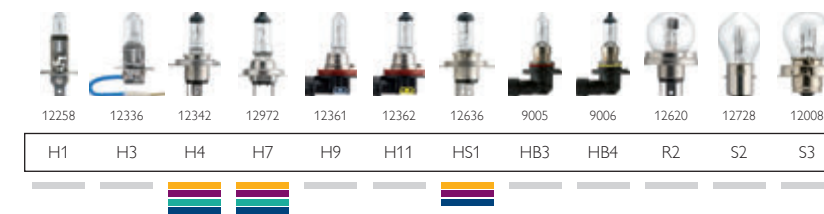

Таблица применимости ламп

Ближний свет — дальний свет