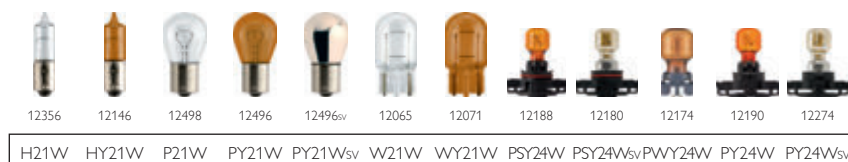

Передние указатели поворота