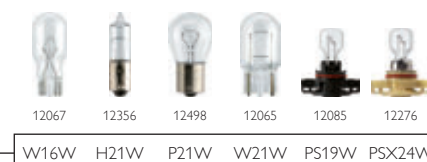

Фонарь заднего хода