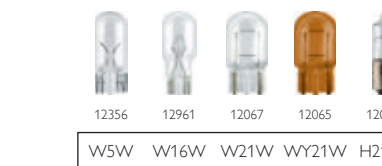

Задние указатели поворота

Световые решения для мотоциклов

Галоген