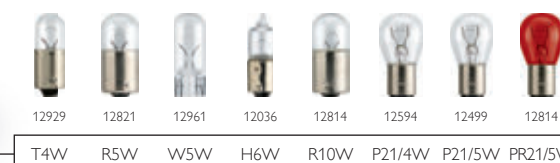

Задние стояночные фонари