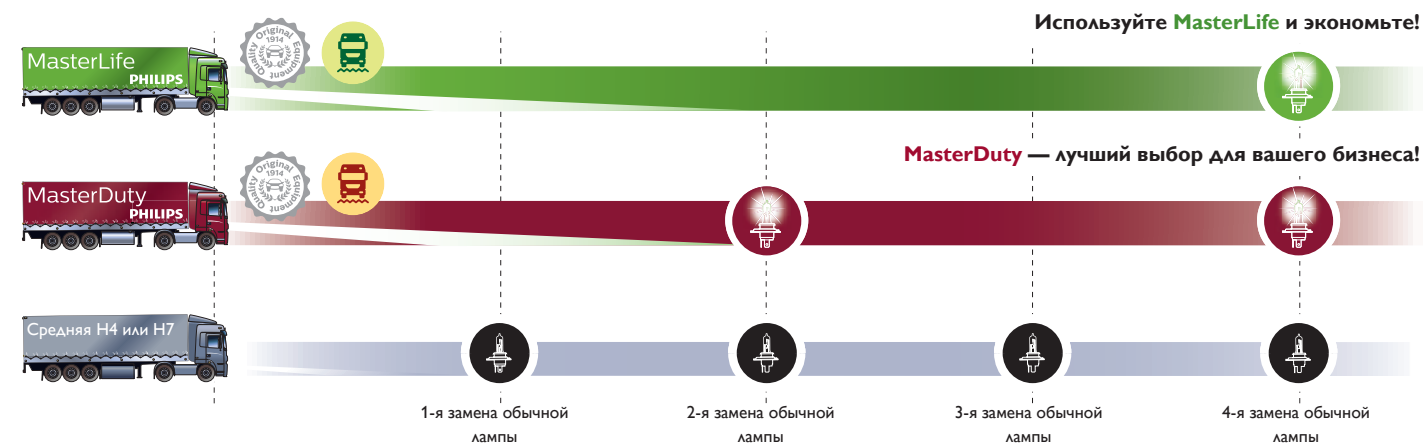

www.philips.com/automotive

Безопасность и долговечность

Преимущества ламп Philips 24 В

За счет сочетания **устойчивости к вибрациям** и **высокого качества** лампы Philips для грузовых автомобилей служат дольше, чем стандартные.

MasterDuty

Созданы на века

- Срок службы — до 500 часов*
- Увеличенная устойчивость к вибрациям
- Усиленное крепление и цоколь защищают от ударов
- Сверхпрочная нить накаливания в виде двойной спирали

Лампы MasterDuty отличаются **надежной защитой от вибраций** и **длительным сроком службы**. Philips MasterDuty — **лучший выбор** для водителей, которым нужна **повышенная вибростойкость**.