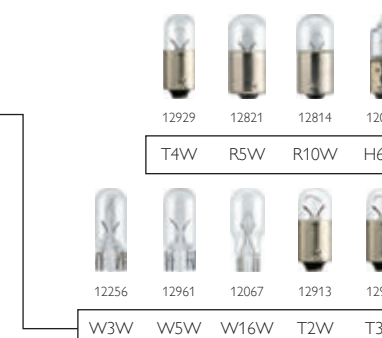

Задние стояночные фонари

Освещение номерного знака

— Доступны в исполнении Standard

Vision moto

CityVision moto

X-tremeVision moto

CrystalVision ultra moto

— Доступны в исполнении Standard