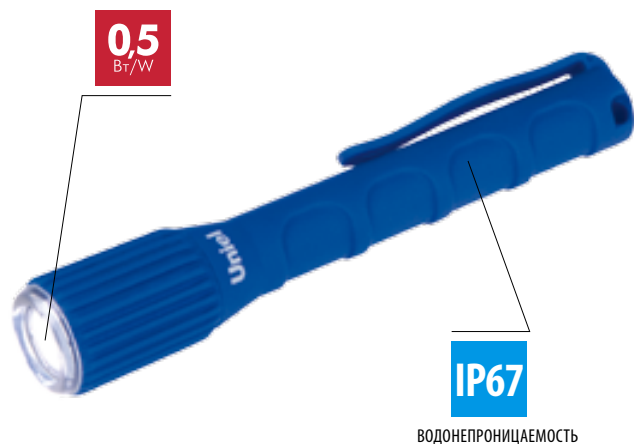

ВЛАГОЗАЩИЩЕННЫЕ ФОНАРИ

Влагозащищенные фонари имеют высокий показатель степени защиты IP, что позволяет безбоязненно использовать их в самых трудных погодных условиях.

S-WP010-C

Фонарь выполнен из износостойчивого обрезиненного пластика. Имеет удобную клипсу для фиксации на карман, ремень, отворот сумки и укомплектован удобным ремешком для ношения на запястье.

ЗАЩИТА ОТ ВЛАГИ

ПРОРЕЗИНЕННЫЙ КОРПУС

	S-WP010-C Reliability and protection
Код для заказа	08331
Источник света	LED 0,5 Вт
Яркость / лм	17
Тип элемента питания	2xAAA, н/к
Материал корпуса	пластик
Время непрерывной работы / ч	12
Длина луча / м	20
Водонепроницаемость	IP67
Комплект	ремешок для запястья
Цвет	синий
Размеры фонаря / мм	120x21
Тип индивидуальной упаковки	кламшелл
Размеры упаковки / мм	185x80x30
Транспортная упаковка / шт.	100